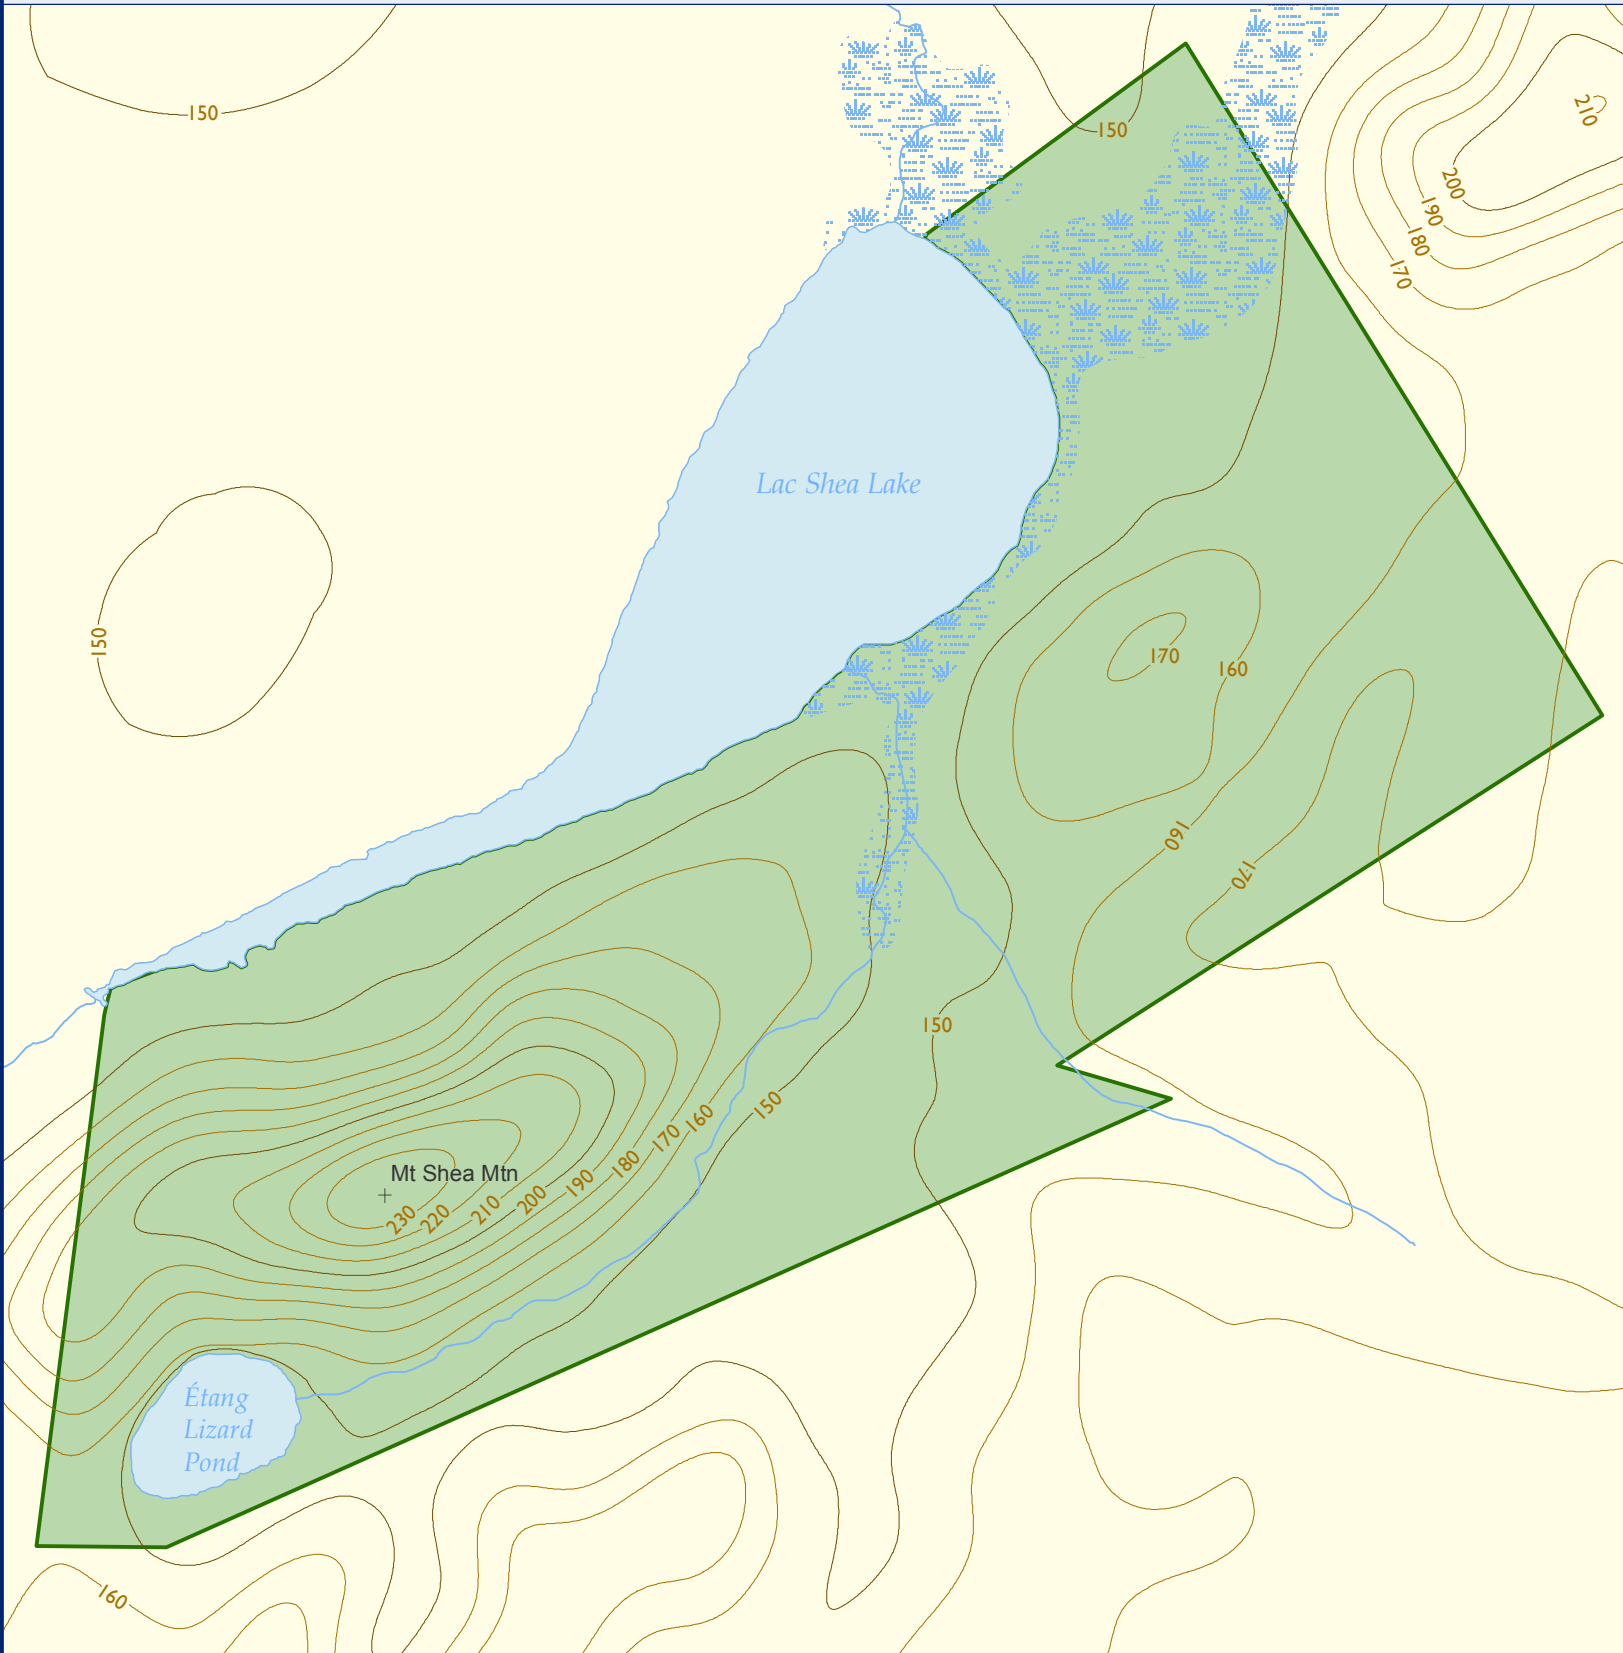

SHEA LAKE NATURE PRESERVE
RÉSERVE NATURELLE DU LAC SHEA

The Nature Trust of New Brunswick Inc.
 La Fondation pour la protection
 des sites naturels du Nouveau-Brunswick Inc.

-  Nature Preserve / Réserve naturelle
-  Body of Water / Plan d'eau
-  Marsh / Marais
-  Stream / Ruisseau

Nature Trust of New Brunswick
 PO Box 603, Stn A Fredericton, NB, E3B 5A6
 (506) 457-2398 (ph), (506) 450-2137 (fax)
 ntnb@nbnnet.nb.ca
 www.naturetrust.nb.ca

0 300

Meters
 Contours: 10 m
 August / août 2007