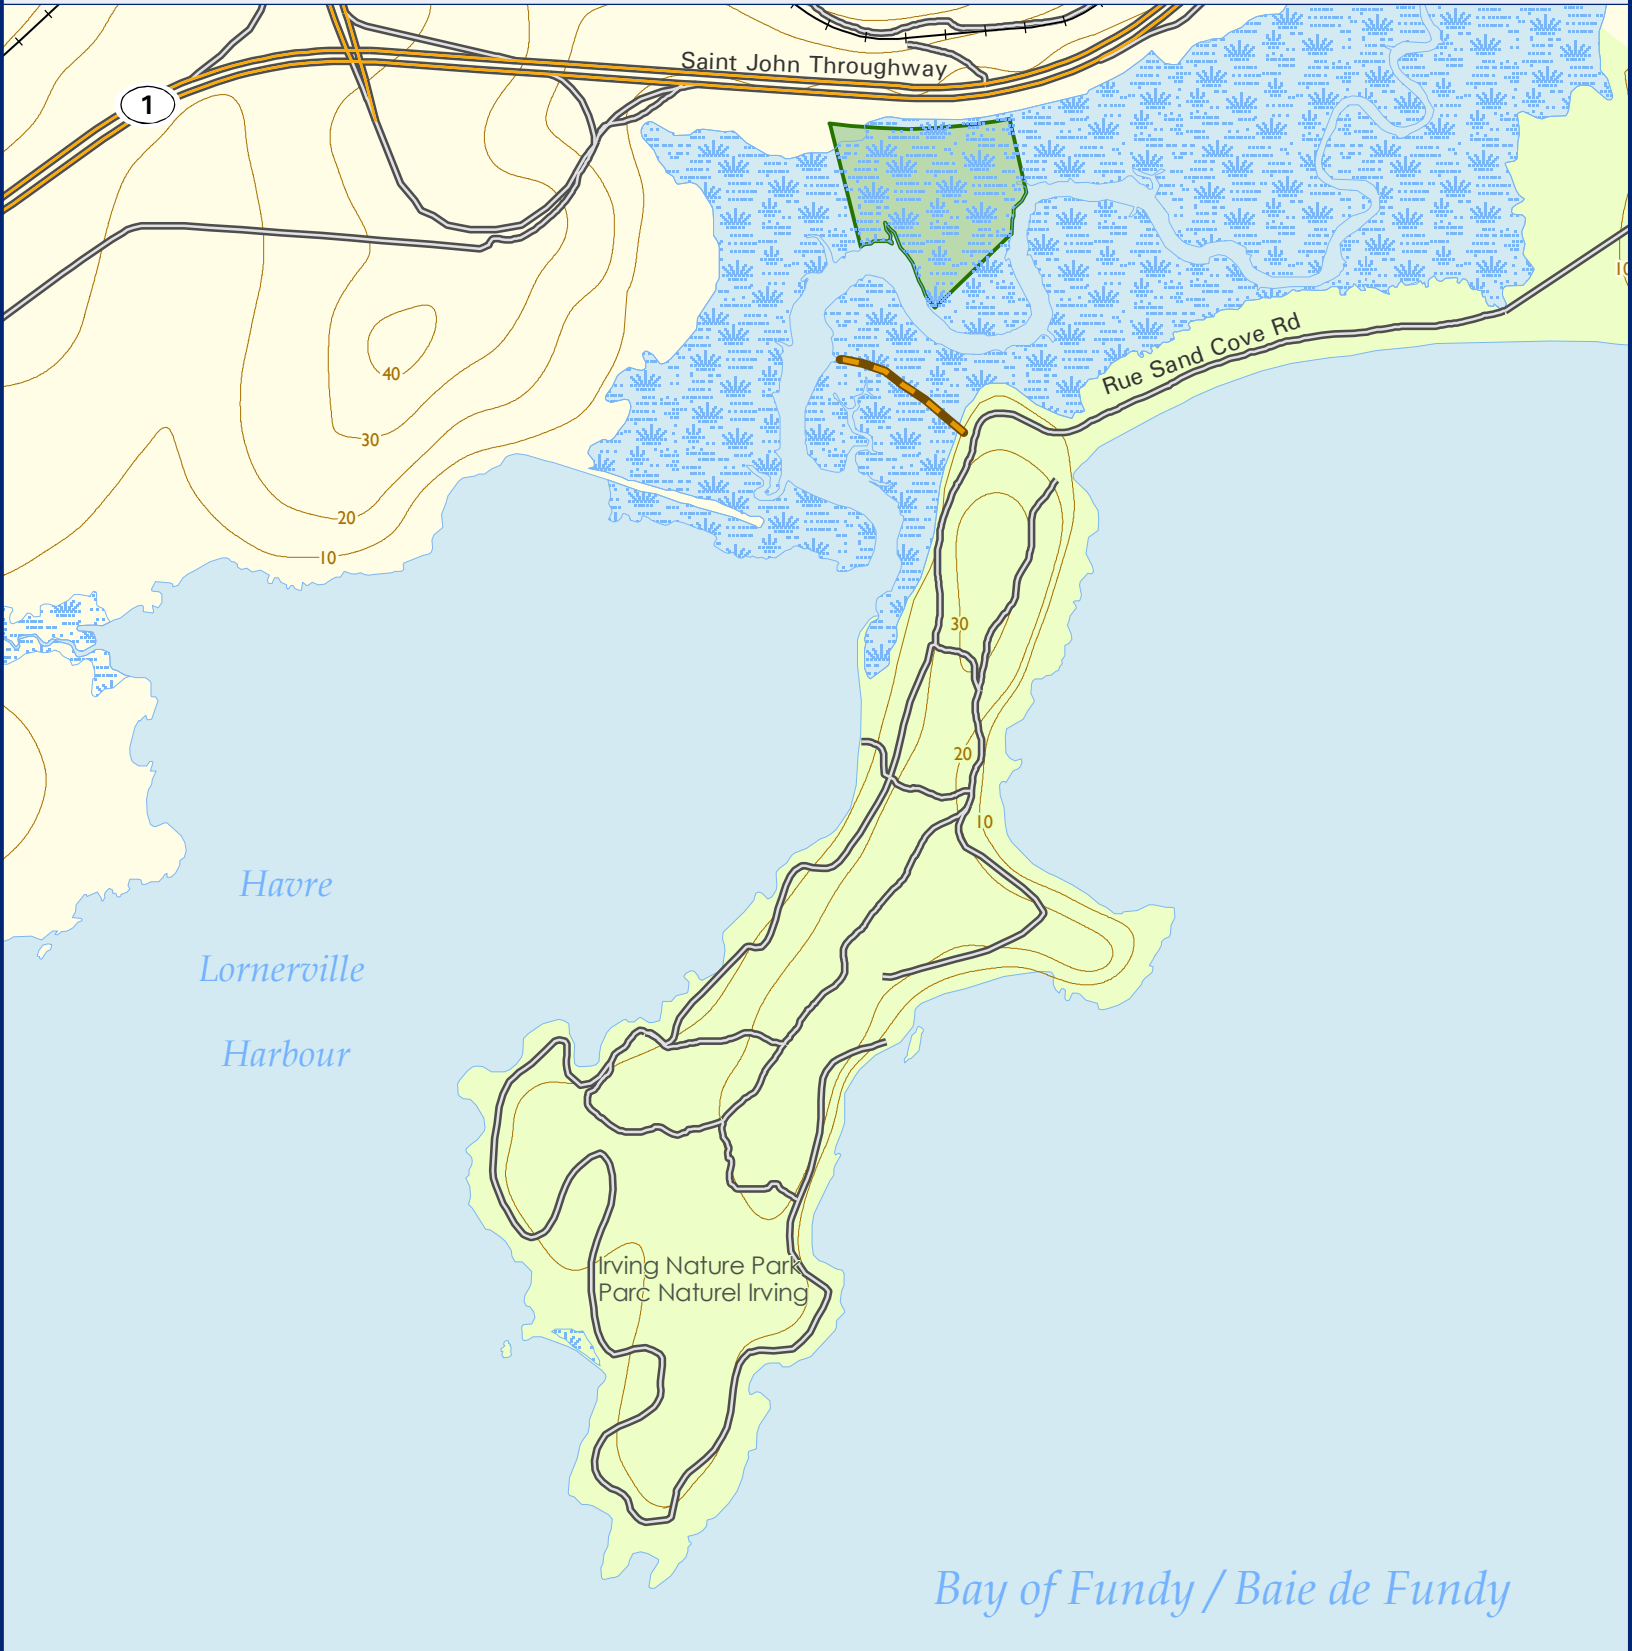

SAINTS REST MARSH NATURE PRESERVE  
*RÉSERVE NATURELLE SAINTS REST MARSH*

The Nature Trust of New Brunswick Inc.  
 La Fondation pour la protection  
 des sites naturels du Nouveau-Brunswick Inc.

-  Nature Preserve / Réserve Naturelle
-  Irving Nature Park / Parc Naturel Irving
-  Body of Water / Plan d'eau
-  Marsh / Marais
-  Boardwalk / Ponton