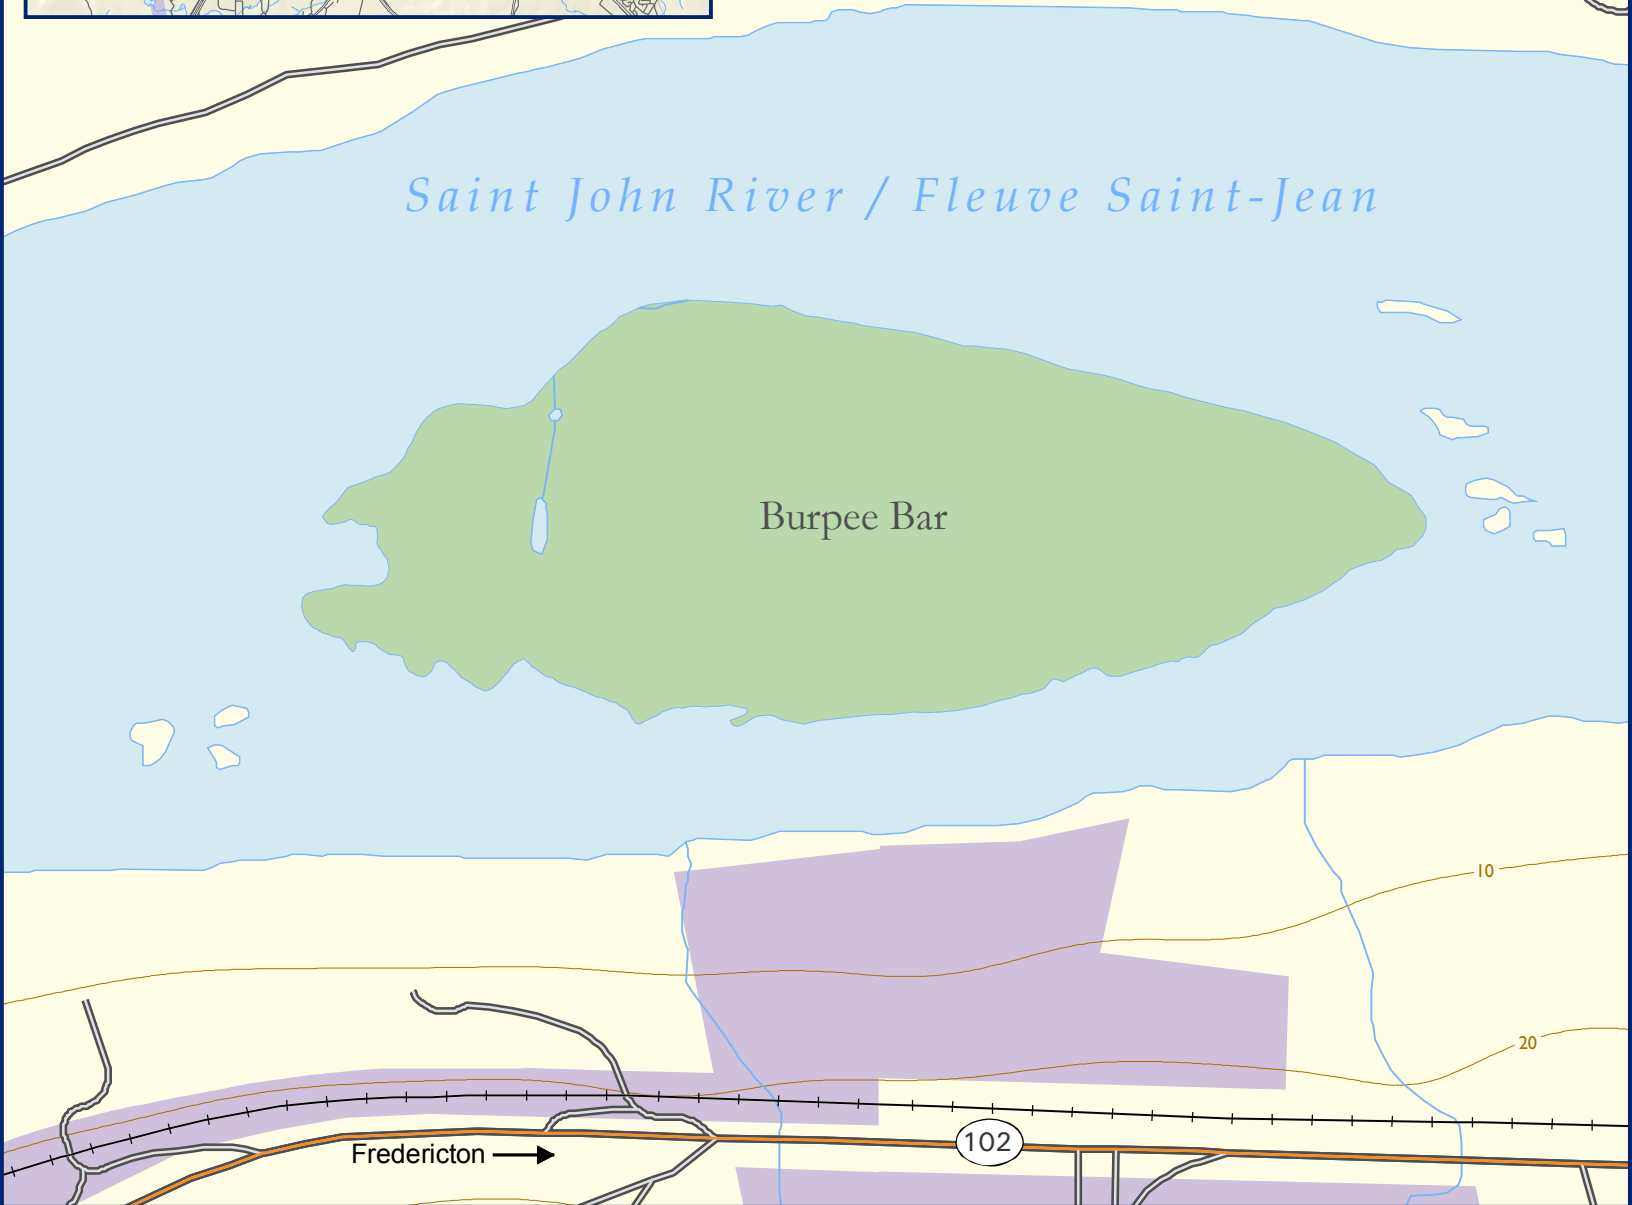

BURPEE BAR NATURE PRESERVE  
*RÉSERVE NATURELLE DE BURPEE BAR*

The Nature Trust of New Brunswick Inc.  
 La Fondation pour la protection  
 des sites naturels du Nouveau-Brunswick Inc.

- Nature Preserve / Réserve naturelle
- Provincial Crown Land / Terre de la Couronne Provinciale
- Body of Water / Plan d'eau
- Stream / Ruisseau