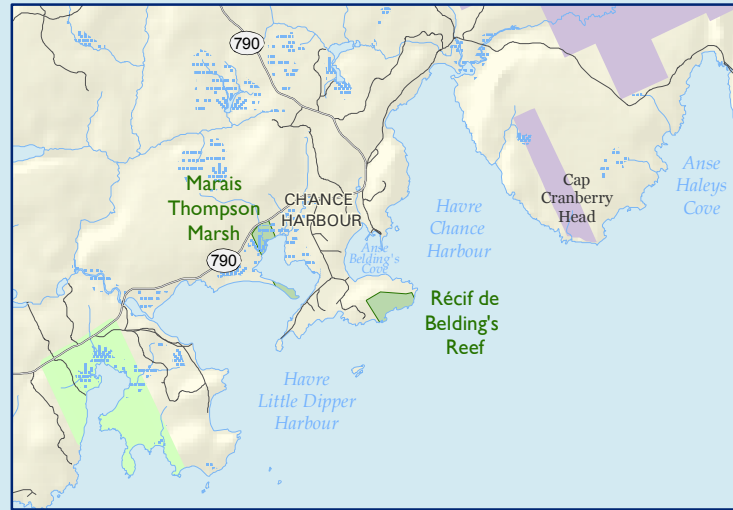

BELDING'S REEF NATURE PRESERVE
 RÉSERVE NATURELLE DU RÉCIF DE BELDING

The Nature Trust of New Brunswick Inc.
 La Fondation pour la protection
 des sites naturels du Nouveau-Brunswick Inc.

- Nature Preserve / Réserve naturelle
- Provincial Crown Land / Terre de la Couronne Provinciale
- Nature Conservancy Canada / Conservation de la Nature Canada
- Trail / Sentier
- Parking / Stationnement
- Lighthouse / Phare