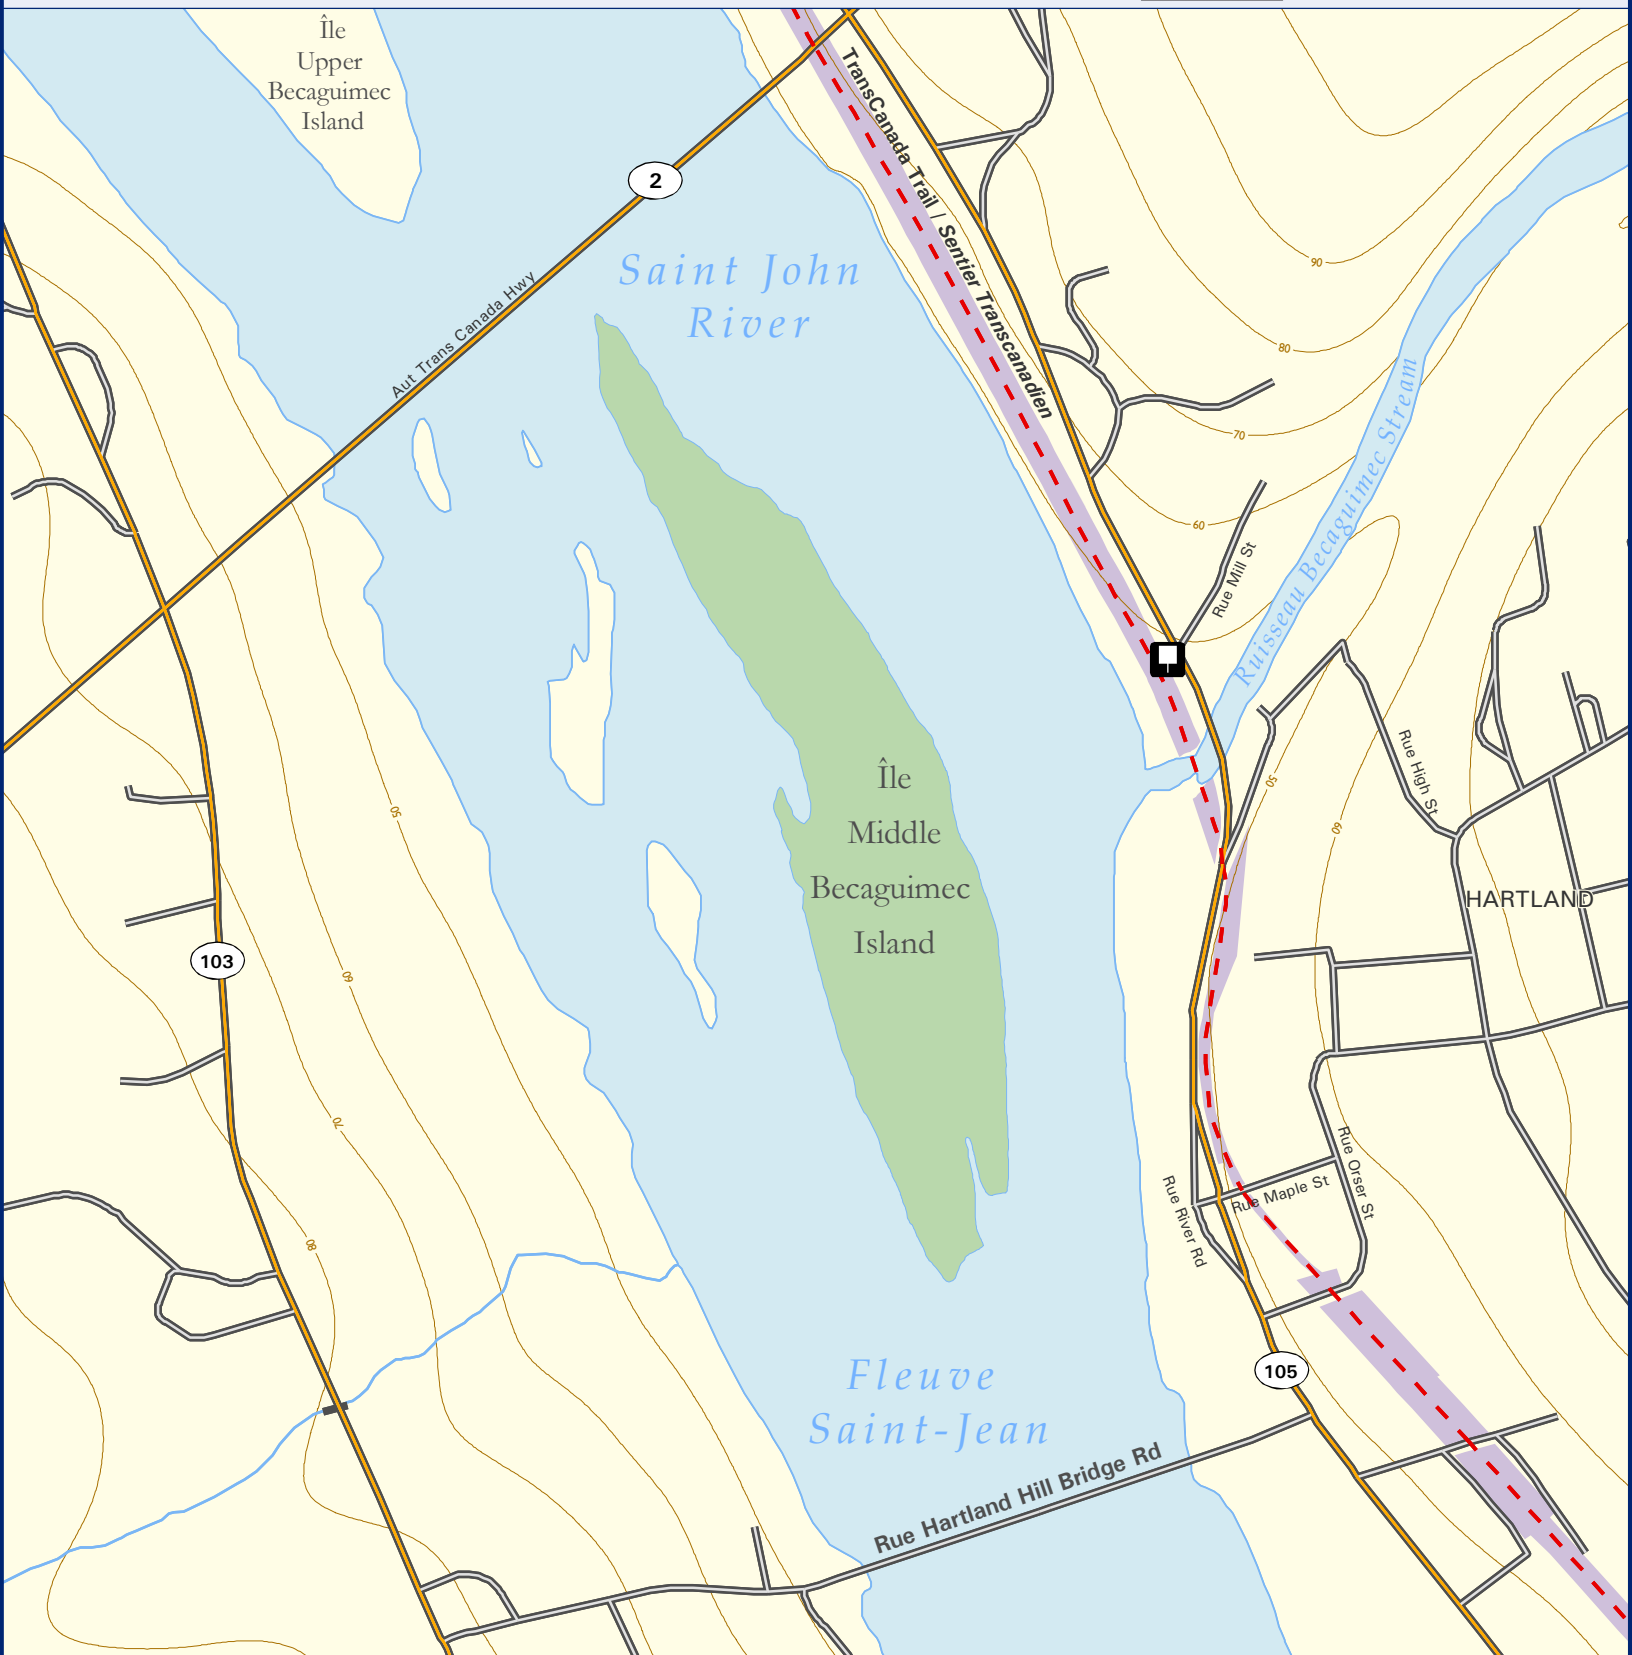

ARTHUR KYLE NATURE PRESERVE

RÉSERVE NATURELLE ARTHUR KYLE

The Nature Trust of New Brunswick Inc.
 La Fondation pour la protection
 des sites naturels du Nouveau-Brunswick Inc.

- Nature Preserve / Réserve naturelle
- Provincial Crown Land / Terre de la Couronne Provinciale
- Interpretive sign / Panneau explicatif
- Body of water / Plan d'eau
- Stream / Ruisseau