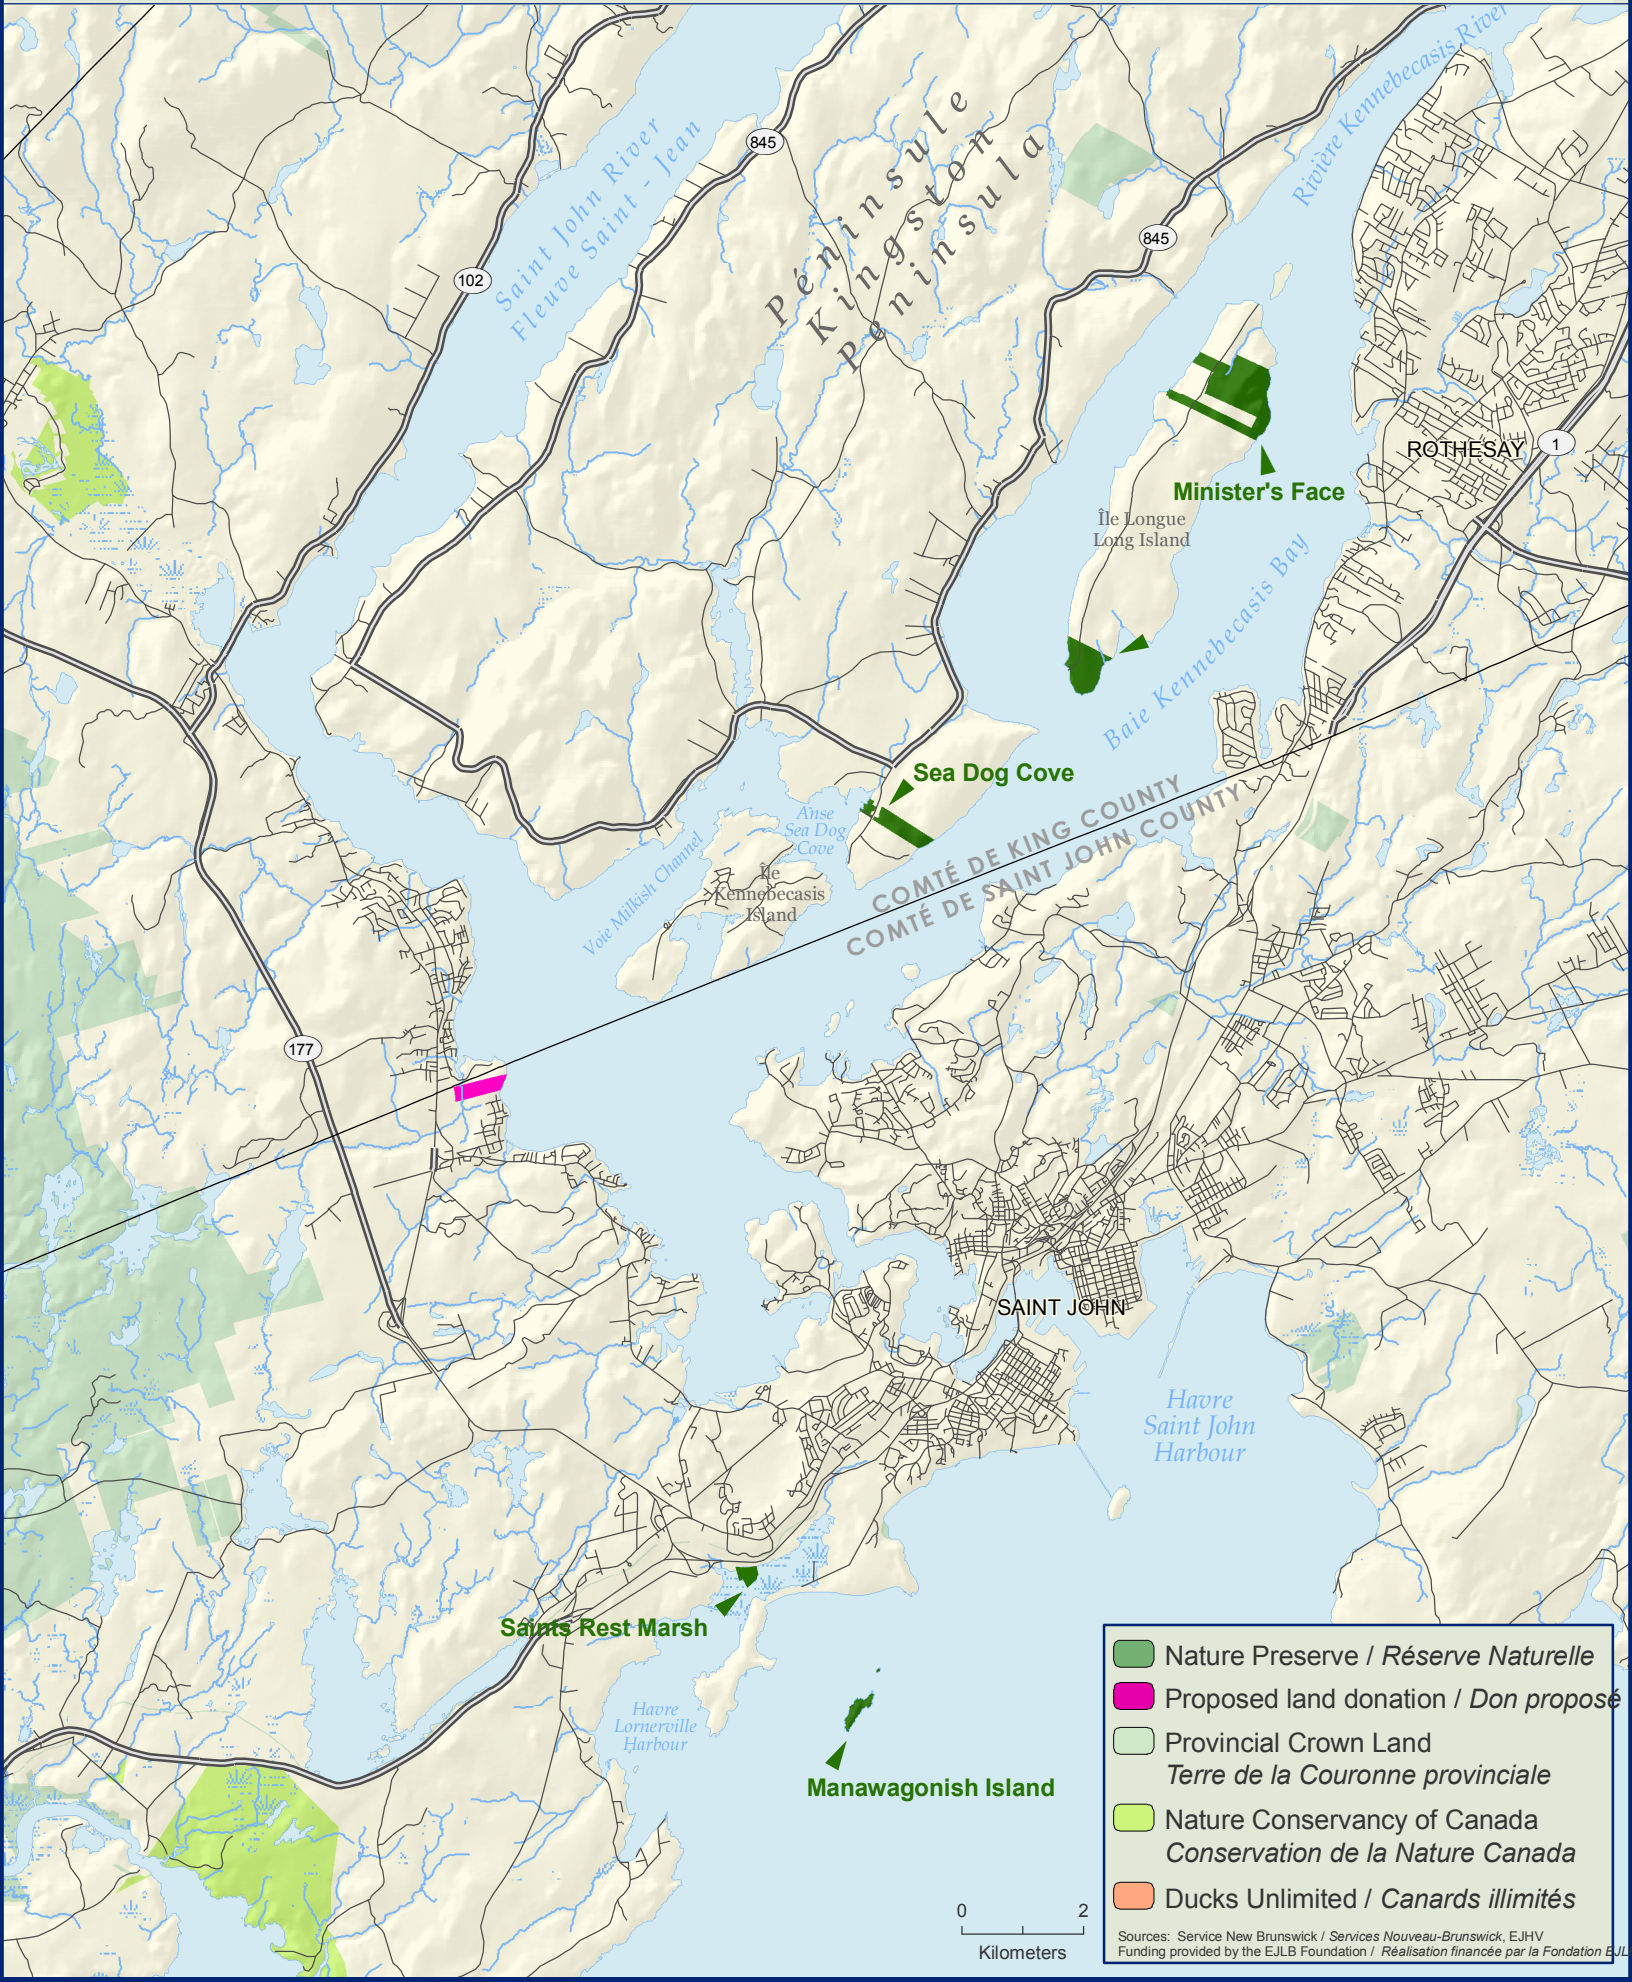

# PROPOSED DONATION - BLUEBERRY HILL

The Nature Trust of New Brunswick Inc.  
 La Fondation pour la protection  
 des sites naturels du Nouveau-Brunswick Inc.

- Nature Preserve / Réserve Naturelle
- Proposed land donation / Don proposé
- Provincial Crown Land  
Terre de la Couronne provinciale
- Nature Conservancy of Canada  
Conservation de la Nature Canada
- Ducks Unlimited / Canards illimités

0 2  
Kilometers

Sources: Service New Brunswick / Services Nouveau-Brunswick, E.J.H.V.  
 Funding provided by the E.J.L.B. Foundation / Réalisation financée par la Fondation E.J.L.B.